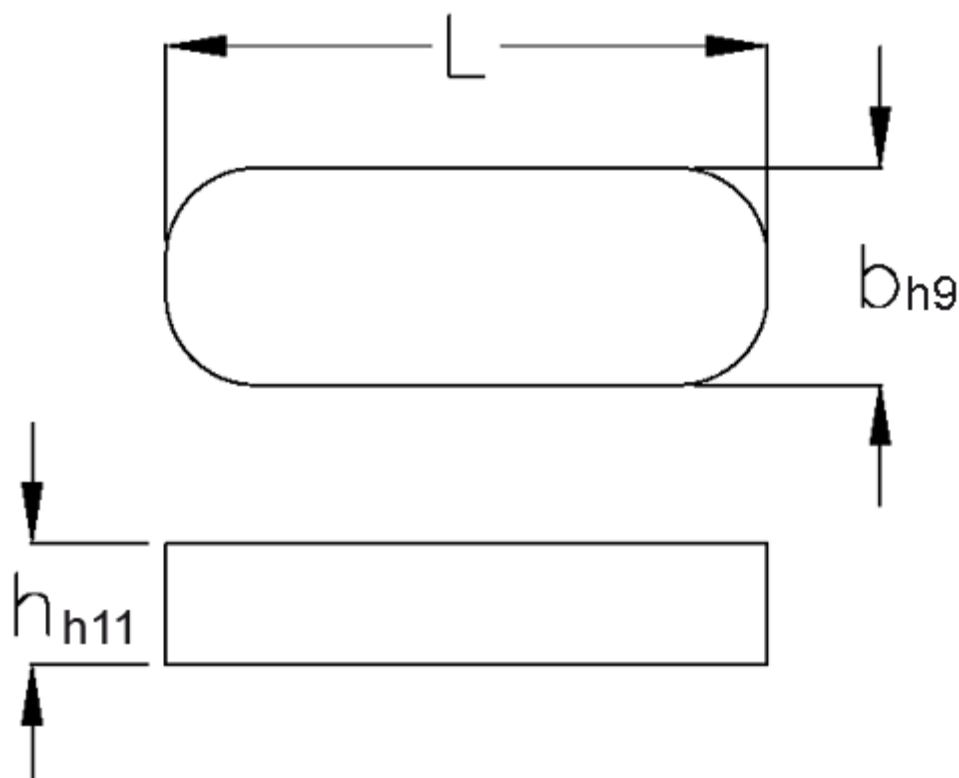

Varenummer: 09055518

Beskrivelse: KLEE Pasfedre A 5x5x18 DIN 6885

Mål

b	= 5
h	= 5
L	= 18.0
Tolerance b	= 0.030
Tolerance h	= 0.075
Tolerance L	= -0,3